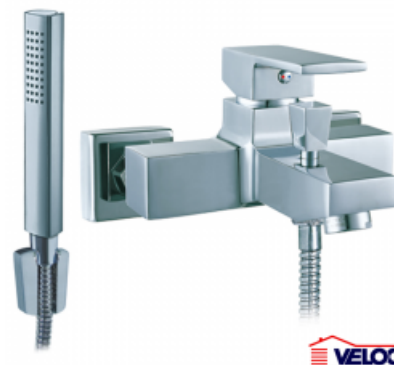

Kategorija proizvoda: Baterije - Rosan

Proizvođač: Rosan Armature

## Quadro JQ33101 - Baterija za Kadu sa ručnim tušem

Cena: 14.449,00 RSD