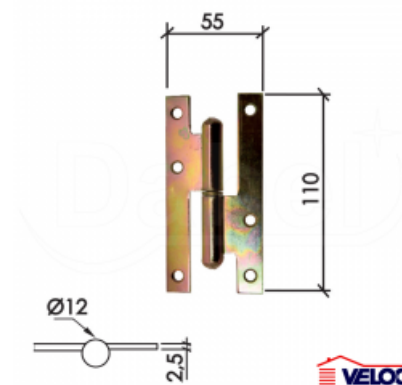

Kategorija proizvoda: Bravarske Spojnice

Proizvođač: Dabel

Spojnica SP9006 Brodska za vrata Desna - 110x55mm

Cena: 104,00 RSD

Specifikacija

| | |
|-----------------|--|
| Jedinica mere: | kom |
| Vrsta: | Leptir šarke |
| Tip: | SP9006 |
| Dimenzije (mm): | 110 x 55 |
| Strana: | Desna |
| Završna obrada: | Cinkovano Žuto |
| Deklaracija: | Uvoznik-Dobavljač / Proizvođač: DABEL DOO Zemlja Porekla: Kina |