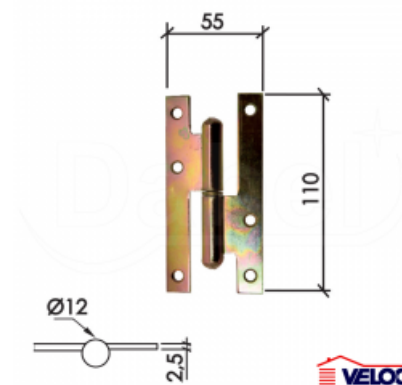

Kategorija proizvoda: Bravarske Spojnice

Proizvođač: Dabel

Spojnica SP9006 Brodska za vrata Desna - 110x55mm

Cena: 104,00 RSD

Specifikacija

Jedinica mere:	kom
Vrsta:	Leptir šarke
Tip:	SP9006
Dimenzije (mm):	110 x 55
Strana:	Desna
Završna obrada:	Cinkovano Žuto
Deklaracija:	Uvoznik-Dobavljač / Proizvođač: DABEL DOO Zemlja Porekla: Kina