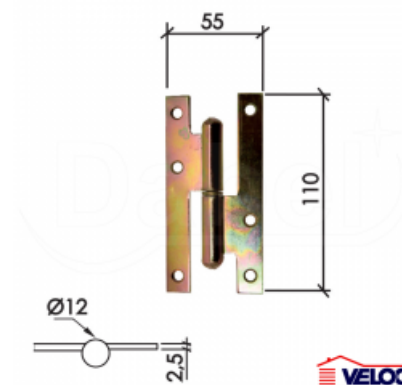

Kategorija proizvoda: Bravarske Spojnice

Proizvođač: Dabel

## Spojnica SP9006 Brodska za vrata Desna - 110x55mm

Cena: 104,00 RSD

### Specifikacija

Jedinica mere:	kom
Vrsta:	Leptir šarke
Tip:	SP9006
Dimenzije (mm):	110 x 55
Strana:	Desna
Završna obrada:	Cinkovano Žuto
Deklaracija:	Uvoznik-Dobavljač / Proizvođač: DABEL DOO Zemlja Porekla: Kina