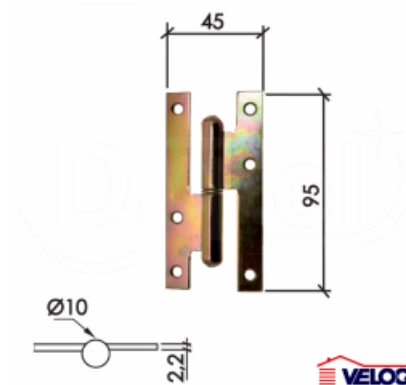

Kategorija proizvoda: Bravarske Spojnice

Proizvođač: Dabel

## Spojnica SP9006 Brodska za vrata Desna - 95x45mm

Cena: 94,00 RSD

### Specifikacija

Jedinica mere:	kom
Vrsta:	Leptir šarke
Tip:	SP9006
Dimenzije (mm):	95 x 45
Strana:	Desna
Završna obrada:	Cinkovano Žuto
Deklaracija:	Uvoznik-Dobavljač / Proizvođač: DABEL DOO Zemlja Porekla: Kina