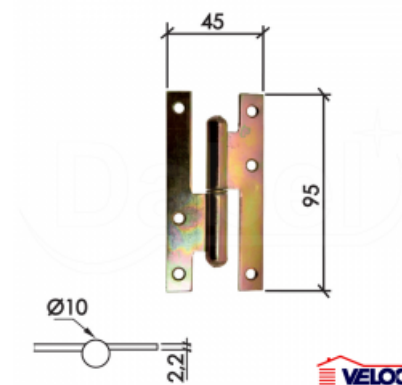

Kategorija proizvoda: Bravarske Spojnice

Proizvođač: Dabel

Spojnica SP9006 Brodska za vrata Leva - 95x45mm

Cena: 94,00 RSD

Specifikacija

Jedinica mere:	kom
Vrsta:	Leptir šarke
Tip:	SP9006
Dimenzije (mm):	95 x 45
Strana:	Leva
Završna obrada:	Cinkovano Žuto
Deklaracija:	Uvoznik-Dobavljač / Proizvođač: DABEL DOO Zemlja Porekla: Kina