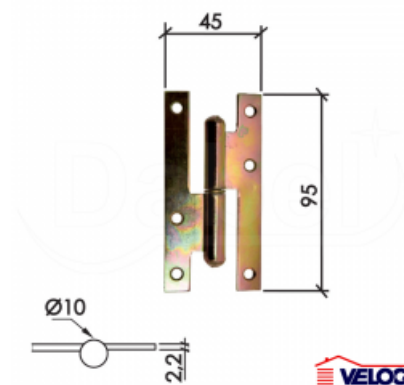

Kategorija proizvoda: Bravarske Spojnice

Proizvođač: Dabel

Spojnica SP9006 Brodska za vrata Leva - 95x45mm

Cena: 94,00 RSD

Specifikacija

Jedinica mere:	kom
Vrsta:	Leptir šarke
Tip:	SP9006
Dimenzije (mm):	95 x 45
Strana:	Leva
Završna obrada:	Cinkovano Žuto
Deklaracija:	Uvoznik-Dobavljač / Proizvođač: DABEL DOO Zemlja Porekla: Kina