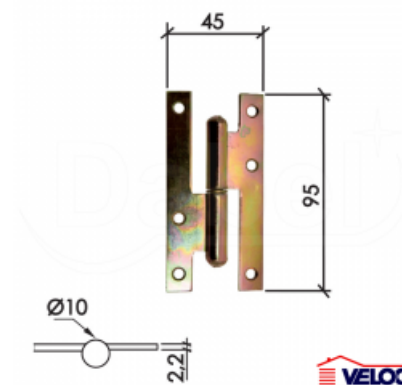

Kategorija proizvoda: Bravarske Spojnice

Proizvođač: Dabel

Spojnica SP9006 Brodska za vrata Leva - 95x45mm

Cena: 94,00 RSD

Specifikacija

Jedinica mere:	kom
Vrsta:	Leptir šarke
Tip:	SP9006
Dimenzije (mm):	95 x 45
Strana:	Leva
Završna obrada:	Cinkovano Žuto
Deklaracija:	Uvoznik-Dobavljač / Proizvođač: DABEL DOO □ Zemlja Porekla: Kina