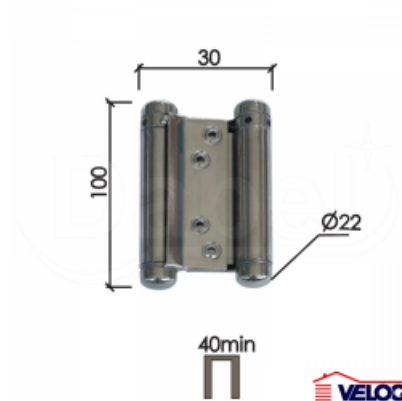

Kategorija proizvoda: Bravarske Spojnice

Proizvođač: Dabel

Spojnica SP9035 oscilirajuća vrata - 100x30mm

Cena: 1.604,00 RSD

Specifikacija

Jedinica mere:	kom
Vrsta:	Spojnica za oscilirajuća vrata
Tip:	SP9035
Dimenzije (mm):	100 x 30
Strana:	Univerzalna
Završna obrada:	Niklovano
Deklaracija:	Uvoznik-Dobavljač / Proizvođač: DABEL DOO Zemlja Porekla: Kina