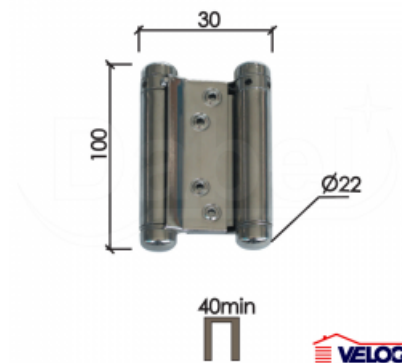

Kategorija proizvoda: Bravarske Spojnice

Proizvođač: Dabel

Spojnica SP9035 oscilirajuća vrata - 100x30mm

Cena: 1.604,00 RSD

Specifikacija

Jedinica mere:	kom
Vrsta:	Spojnica za oscilirajuća vrata
Tip:	SP9035
Dimenzije (mm):	100 x 30
Strana:	Univerzalna
Završna obrada:	Niklovano
Deklaracija:	Uvoznik-Dobavljač / Proizvođač: DABEL DOO Zemlja Porekla: Kina