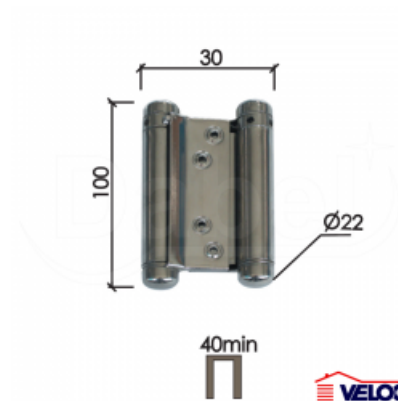

Kategorija proizvoda: Bravarske Spojnice

Proizvođač: Dabel

Spojnica SP9035 oscilirajuća vrata - 100x30mm

Cena: 1.604,00 RSD

Specifikacija

Jedinica mere:	kom
Vrsta:	Spojnica za oscilirajuća vrata
Tip:	SP9035
Dimenzije (mm):	100 x 30
Strana:	Univerzalna
Završna obrada:	Niklovano
Deklaracija:	Uvoznik-Dobavljač / Proizvođač: DABEL DOO Zemlja Porekla: Kina