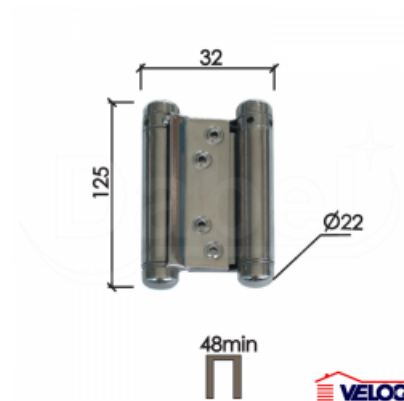

Kategorija proizvoda: Bravarske Spojnice

Proizvođač: Dabel

Spojnica SP9035 oscilirajuća vrata - 125x32mm

Cena: 2.134,00 RSD

Specifikacija

Jedinica mere:	kom
Vrsta:	Spojnica za oscilirajuća vrata
Tip:	SP9035
Dimenzije (mm):	125 x 32
Strana:	Univerzalna
Završna obrada:	Niklovano
Deklaracija:	Uvoznik-Dobavljač / Proizvođač: DABEL DOO Zemlja Porekla: Kina