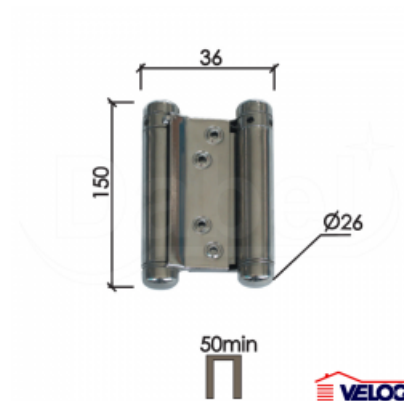

Kategorija proizvoda: Bravarske Spojnice

Proizvođač: Dabel

Spojnica SP9035 oscilirajuća vrata - 150x36mm

Cena: 2.676,00 RSD

Specifikacija

Jedinica mere:	kom
Vrsta:	Spojnica za oscilirajuća vrata
Tip:	SP9035
Dimenzije (mm):	150 x 36
Strana:	Univerzalna
Završna obrada:	Niklovano
Deklaracija:	Uvoznik-Dobavljač / Proizvođač: DABEL DOO Zemlja Porekla: Kina