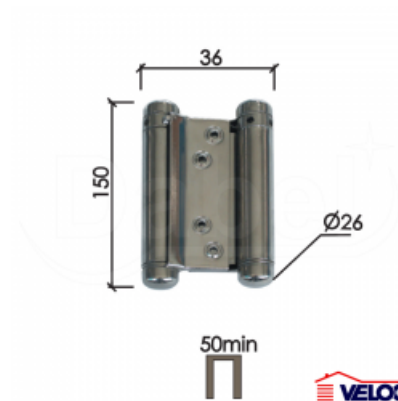

Kategorija proizvoda: Bravarske Spojnice

Proizvođač: Dabel

Spojnica SP9035 oscilirajuća vrata - 150x36mm

Cena: 2.676,00 RSD

Specifikacija

Jedinica mere:	kom
Vrsta:	Spojnica za oscilirajuća vrata
Tip:	SP9035
Dimenzije (mm):	150 x 36
Strana:	Univerzalna
Završna obrada:	Niklovano
Deklaracija:	Uvoznik-Dobavljač / Proizvođač: DABEL DOO Zemlja Porekla: Kina