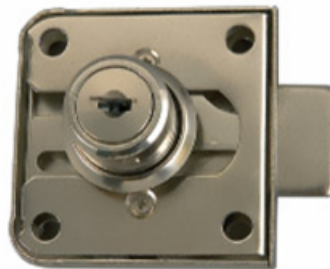

Kategorija proizvoda: Bravice za nameštaj

Proizvođač: Dabel

**Bravica za nameštaj 2100 - 2 Ključa - HR - 55x55mm**

Cena: 538,00 RSD

### Specifikacija

Jedinica mere:	kom
Vrsta:	Nameštaj
Dimenzije (mm):	55 x 55
Broj ključeva:	2
Završna obrada:	Hromirano
Deklaracija:	Uvoznik-Dobavljač / Proizvođač: DABEL DOO   Zemlja Porekla: Kina