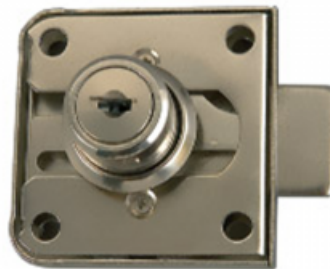

Kategorija proizvoda: Bravice za nameštaj

Proizvođač: Dabel

Bravica za nameštaj 2100 - 2 Ključa - HR - 55x55mm

Cena: 538,00 RSD

Specifikacija

Jedinica mere:	kom
Vrsta:	Nameštaj
Dimenzije (mm):	55 x 55
Broj ključeva:	2
Završna obrada:	Hromirano
Deklaracija:	Uvoznik-Dobavljač / Proizvođač: DABEL DOO Zemlja Porekla: Kina