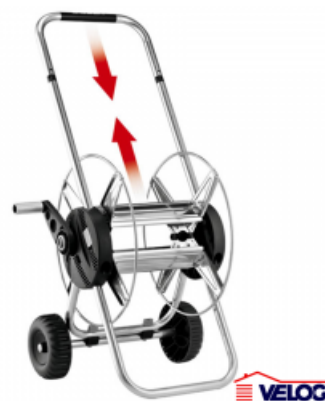

Kategorija proizvoda: Claber – Motalice za Crevo

Proizvođač: Claber

Metalna kolica sa Motalicom Compact 8914 Ø1/2" Ø5/8

Cena: 8.577,00 RSD

Specifikacija

Jedinica mere:	kom
Vrsta:	Bez Creva
Kapacitet:	60m (1/2") / 50m (5/8")
Deklaracija:	Uvoznik-Dobavljač / Proizvođač: ORIGINAL.COM DOO / CLABER ITALIA □ Zemlja Porekla: EU