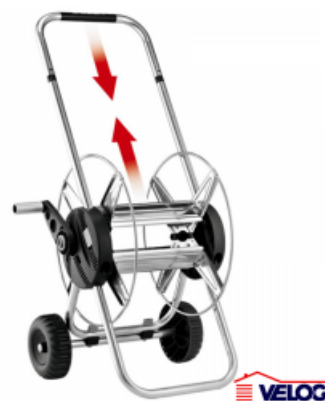

Kategorija proizvoda: Claber – Motalice za Crevo

Proizvođač: Claber

## **Metalna kolica sa Motalicom Compact 8914 Ø1/2" Ø5/8**

Cena: 8.577,00 RSD

### Specifikacija

Jedinica mere:	kom
Vrsta:	Bez Creva
Kapacitet:	60m (1/2") / 50m (5/8")
Deklaracija:	Uvoznik-Dobavljač / Proizvođač: ORIGINAL.COM DOO / CLABER ITALIA □ Zemlja Porekla: EU