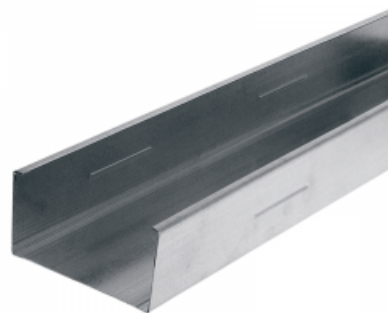

Kategorija proizvoda: CW Profili

Proizvođač: Knauf

KNAUF CW Profil - 100x50x0,6mm - 4m

Cena: 1.505,00 RSD

Specifikacija

Jedinica mere:	kom
Primena:	Noseći profili u izgradnji lako montažnih pregradnih zidova.
Dimenzije (mm):	100 x 50 x 0,6
Dužina Profila (m):	4,0
Težina (kg/m):	cca 0,97
Količina (kom/pakovanje):	8
Deklaracija:	Uvoznik-Dobavljač / Proizvođač: KNAUF ZEMUN DOO Zemlja Porekla: EU