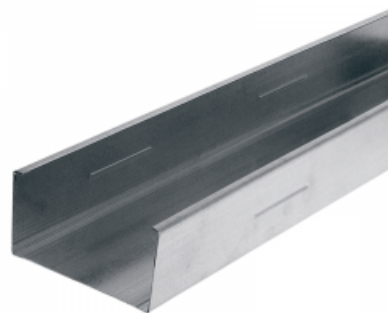

Kategorija proizvoda: CW Profili

Proizvođač: Knauf

KNAUF CW Profil - 75x50x0,6mm - 4m

Cena: 1.370,00 RSD

Specifikacija

Jedinica mere:	kom
Primena:	Noseći profili u izgradnji lako montažnih pregradnih zidova.
Dimenzije (mm):	75 x 50 x 0,6
Dužina Profila (m):	4,0
Težina (kg/m):	cca 0,85
Količina (kom/pakovanje):	8
Deklaracija:	Uvoznik-Dobavljač / Proizvođač: KNAUF ZEMUN DOO Zemlja Porekla: EU