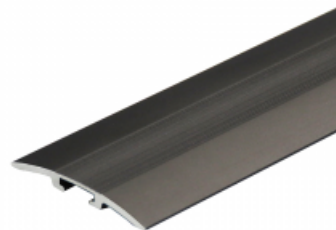

Kategorija proizvoda: Dekorativne ALU-PVC Lajsne

Proizvođač: Europrofil

ALU Lajsna LIN 3379 TBM - Prelazna 40mm 0,89m

Cena: 330,00 RSD

Specifikacija

Jedinica mere:	kom
Primena:	Montaža 3379 profila sa skrivenim šrafom se vrši na sledeći način: Nakon što izbušite rupe u podu između dve podne obloge, postavite u njih tiplove a u same tiplove malo silikona. Postavite šrafove u ležište sa donje strane 3379 prelaznog profila, centrirajte šrafove na mesta na kojima se nalaze rupe. Gumenim čekićem blago nakucajte profil 3379 u predhodno izbušene rupe.
Vrsta:	Prelazna lajsna
Tip:	LIN 3379
Materijal:	Aluminijum
Dužina (m):	0,89
Širina (mm):	40
Visina (mm):	4,5
Debljina (mm):	1,5
Visinska razlika do (mm):	± 5,0
Boja:	Tamno Braon Mat
Deklaracija:	Uvoznik-Dobavljač / Proizvođač: EURO-PROFIL DOO | Zemlja Porekla: Kina