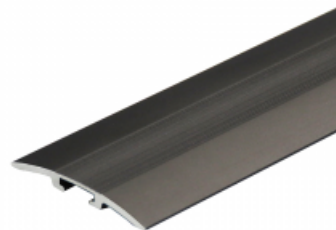

Kategorija proizvoda: Dekorativne ALU-PVC Lajsne

Proizvođač: Europrofil

## ALU Lajsna LIN 3379 TBM - Prelazna 40mm 0,89m

Cena: 330,00 RSD

### Specifikacija

Jedinica mere:	kom
Primena:	Montaža 3379 profila sa skrivenim šrafom se vrši na sledeći način: Nakon što izbušite rupe u podu između dve podne obloge, postavite u njih tiplove a u same tiplove malo silikona. Postavite šrafove u ležište sa donje strane 3379 prelaznog profila, centrirajte šrafove na mesta na kojima se nalaze rupe. Gumenim čekićem blago nakucajte profil 3379 u predhodno izbušene rupe.
Vrsta:	Prelazna lajsna
Tip:	LIN 3379
Materijal:	Aluminijum
Dužina (m):	0,89
Širina (mm):	40
Visina (mm):	4,5
Debljina (mm):	1,5
Visinska razlika do (mm):	± 5,0
Boja:	Tamno Braon Mat
Deklaracija:	Uvoznik-Dobavljač / Proizvođač: EURO-PROFIL DOO   Zemlja Porekla: Kina