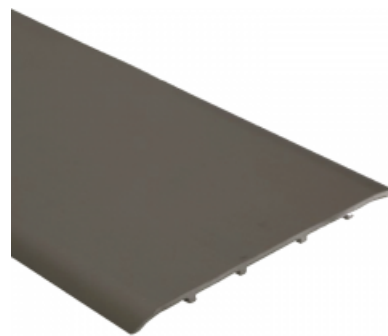

Kategorija proizvoda: Dekorativne ALU-PVC Lajsne

Proizvođač: Europrofil

ALU Lajsna LIN 6240 BM - Prelazna 80mm 0,89m

Cena: 665,00 RSD

Specifikacija

Jedinica mere:	kom
Primena:	Montaža profila je stvar ličnog izbora kupca, naša preporuka je pričvršćivanje profila montaž git lepkovima za podnu oblogu. Ukoliko se profil šrafi za podnu oblogu, potrebno je koristiti šraf sa upuštenom glavom, takođe je potrebno upustiti (frezenkovati) rupu za šraf u samom profilu.
Vrsta:	Prelazna lajsna
Tip:	LIN 6240
Materijal:	Aluminijum
Dužina (m):	0,89
Širina (mm):	80
Visina (mm):	5,0
Debljina (mm):	1,5
Visinska razlika do (mm):	0,0
Boja:	Bronza Mat
Deklaracija:	Uvoznik-Dobavljač / Proizvođač: EURO-PROFIL DOO Zemlja Porekla: Kina