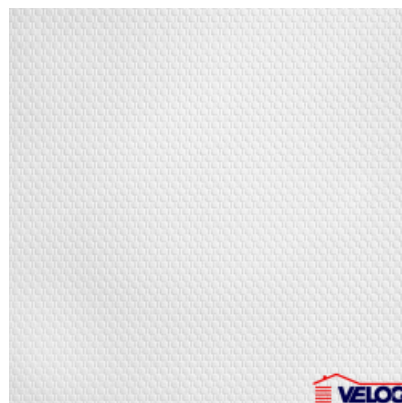

Kategorija proizvoda: Dekorativne Stiropor Ploče

Proizvođač: Stilby

EPS Plafonska Obloga Prag 500x500mm /2m2

Cena: 636,00 RSD

Specifikacija

Jedinica mere:	pak
Primena:	Postavljaju se na plafon kao ukrasni detalj, dekorativni materijal ili kao dodatna toplotna i zvučna izolacija.
Tip:	Prag
Tip ivice:	Ravne
Dimenzije (mm):	500 x 500
Debljina (mm):	7
Neto površina ploče (m2):	0,25
Količina (m2/pakovanje):	2
Količina (ploča/pakovanje):	8
Količina (m2/kutija):	24
Deklaracija:	Uvoznik-Dobavljač / Proizvođač: STILBY DOO □ Zemlja Porekla: Srbija