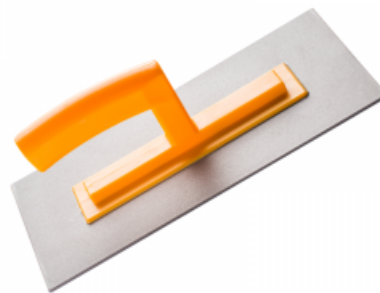

Kategorija proizvoda: Gleterice-Špahtle-Perdaške

Proizvođač: Hardy

**Gleterica PVC 280x140x3mm**

Cena: 480,00 RSD

## Specifikacija

Jedinica mere:	kom
Primena:	Za nanošenje lepka I ređih građevinskih lepkova I gitova.
Vrsta:	Gleterice
Tip Gleterice:	Ravna
Materijal Gleterice:	PVC
Drška Gleterice:	PVC
Dimenzije Gleterice (mm):	280 x 140
Debljina Gleterice (mm):	3
Deklaracija:	Uvoznik-Dobavljač / Proizvođač: HARD IS 2014 DOO Zemlja Porekla: Kina