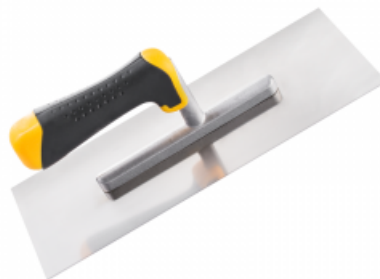

Kategorija proizvoda: Gleterice-Špahle-Perdaške

Proizvođač: Hardy

Gleterica Rostfraj 2K Drška Ravna 280x120mm

Cena: 1.230,00 RSD

Specifikacija

Jedinica mere:	kom
Primena:	Za nanošenje lepka I ređih građevinskih lepkova I gitova.
Vrsta:	Gleterice
Tip Gleterice:	Ravna
Materijal Gleterice:	Rostfraj
Drška Gleterice:	Soft
Dimenzije Gleterice (mm):	280 x 120
Deklaracija:	Uvoznik-Dobavljač / Proizvođač: HARD IS 2014 DOO Zemlja Porekla: Kina