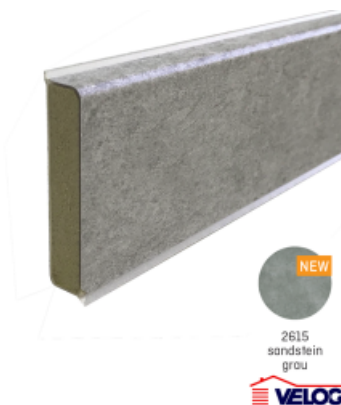

Kategorija proizvoda: Lajsne za Laminat

Proizvođač: Döllken

CUBU Decor 60 - HDF Lajsna - Stone 2615 - 2,5m

Cena: 1.217,00 RSD

Specifikacija

Jedinica mere:	kom
Montaža:	Brza i laka montaža zahvaljujući alatu za urezivanje i brendiranom vrućem lepku koji se koristi za lepljenje CUBU lajsni za zid. Alati za urezivanje čine savršen unutrašnji i spoljašnji ugao tako da neće biti potreban nikakav drugi pribor. Za montažu ovih lajsni su potrebni ovlašćeni majstori koji kod sebe imaju mašinu za sečenje i podešavanje ovih lajsni i koji rade i lepljenje istih na zid. <input type="checkbox"/> KONTAKT OVLAŠĆENOG MAJSTORA KOJI SE BAVI MONTAŽOM CUBU LAJSNI (informacije o ceni ugradnje možete saznati preko sledećeg broja telefona): <input type="checkbox"/> Milan 065 32 64 128
Primena:	CUBU lajsne – visokokvalitetne podne lajsne nove generacije, koriste se za sve vrste podova (parkete, laminat, keramiku). Naročito su pogodne za postavku na zid umesto keramičkih cokli. Ali naravno njihova prevashodna primena je i na laminat i parkete. Lajsne mogu da se oblikuju sa potrebama vaših zidova. Takođe, mogu i da se saviju ako je to neki zid koji je pod lukom urađen.
Prednosti:	<ul style="list-style-type: none">• Vrhunski kvalitet komponenta; <input type="checkbox"/> Čvrst HDF, polimer bez hlorina; <input type="checkbox"/> Otporne na ogrebotine i oštećenja; <input type="checkbox"/> Otporne na vlagu; <input type="checkbox"/> Savršen unutrašnji i spoljašnji ugao; <input type="checkbox"/> Perfektno naleganje na zid i na pod; <input type="checkbox"/> Jednostavna montaža uz pomoć Dollken alata; <input type="checkbox"/> Preporučene za upotrebu u svim vrstama poslovnih i stambenih objekata; <input type="checkbox"/> Posедује GREENGUARD Certificate te se ugrađuju u vrtićima, zdravstvenim ustanovama i sl.; <input type="checkbox"/> Proizvodi se u više nijansi.
Tip:	HDF Lajsna - CUBU Decor
Tip primene:	Laminat, Keramika, Parketi
Sistem Instalacije:	Sakriveni sistem instalacije - silikon, lepak
Materijal:	HDF
Dužina (m):	2,5
Oblik lajsne:	Ravna
Širina (mm):	13
Visina (mm):	60
Količina (kom/pakovanje):	10
Boja:	Sand Stone 2615
Deklaracija:	Uvoznik-Dobavljač / Proizvođač: INTERALLIS CHEMICALS DOO / Döllken Profiles Germany <input type="checkbox"/> Zemlja Porekla: EU