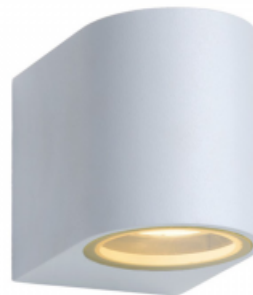

Kategorija proizvoda: LED Rozetne-Fasadne-Zidne

Proizvođač: SoLed

LED Fasadna Svetiljka Polukrug GU10 Bela 80x67x92mm

Cena: 1.380,00 RSD

Specifikacija

Jedinica mere:	kom
Tip:	Fasadne
Oblik:	Polukrug
Tip Grla Sijalice:	GU10 x 1kom
Napon (V):	100-240V / 50-60Hz
Stepen Zaštite:	IP44
Energetska Efikasnost:	A*
Dimenzije (mm):	80 x 67 x 92
Boja tela:	Bela
Deklaracija:	Uvoznik-Dobavljač / Proizvođač: MAK TRADE GROUP DOO Zemlja Porekla: Kina