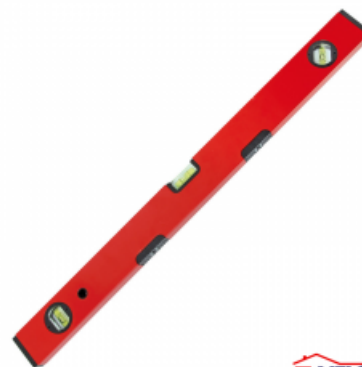

Kategorija proizvoda: Libele i Zidarske Ravnjače

Proizvođač: Beorol

## Libela Profy Aluminijum sa Magnetom 60cm

Cena: 1.716,00 RSD

### Specifikacija

Jedinica mere:	kom
Vrsta:	Libela
Tip:	Sa magnetom
Materijal:	Aluminijum
Dužina (cm):	60
Broj libele-merila:	3

### Dodatne Informacije:

- Izaberite libelu koja odgovara Vašim potrebama. Libele većih dužina su namenjene nivelisanju većih dužina i površina. Libele sa rukohvatima su pogodne za majstore koji rade na objektima u izgradnji i gde ih često koriste. □ Pre početka rada sa libelom, proverite njenu ispravnost. Postavite libelu na određenu površinu i pogledajte poziciju mehura vazduha. Libelu okrenite za 180°, takoreći u istu poziciju i očitajte njeno novo pokazivanje. Ukoliko su očitavanja ista, Vaša libela je ispravna i možete sa sigurnošću da prionete na posao. □ Kod nivelacije površina na kojima ima dosta prašine, sitnog peska i prljavštine, da bi imali tačno očitavanje, iskoristite donju stranu libele koja je reljefna, da sa kratkim pokretima levo-desno otklonite čestice koje mogu da daju lažno očitavanje. □ Za majstore koji rade sa cevima, da bi imali tačno očitavanje, preporučujemo Beorol profesional libelu. Iskoristite njen poseban profi I sa donje strane za bolje i paralelno pozicioniranje libele na cev