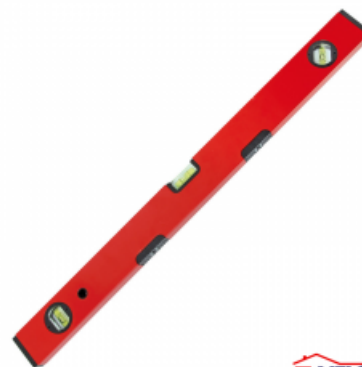

Kategorija proizvoda: Libele i Zidarske Ravnjače

Proizvođač: Beorol

Libela Profy Aluminijum sa Magnetom 60cm

Cena: 1.716,00 RSD

Specifikacija

Jedinica mere:	kom
Vrsta:	Libela
Tip:	Sa magnetom
Materijal:	Aluminijum
Dužina (cm):	60
Broj libele-merila:	3

Dodatne Informacije:

- Izaberite libelu koja odgovara Vašim potrebama. Libele većih dužina su namenjene nivelisanju većih dužina i površina. Libele sa rukohvatima su pogodne za majstore koji rade na objektima u izgradnji i gde ih često koriste. □ Pre početka rada sa libelom, proverite njenu ispravnost. Postavite libelu na određenu površinu i pogledajte poziciju mehura vazduha. Libelu okrenite za 180°, takoreći u istu poziciju i očitajte njeno novo pokazivanje. Ukoliko su očitavanja ista, Vaša libela je ispravna i možete sa sigurnošću da prionete na posao. □ Kod nivelacije površina na kojima ima dosta prašine, sitnog peska i prljavštine, da bi imali tačno očitavanje, iskoristite donju stranu libele koja je reljefna, da sa kratkim pokretima levo-desno otklonite čestice koje mogu da daju lažno očitavanje. □ Za majstore koji rade sa cevima, da bi imali tačno očitavanje, preporučujemo Beorol profesional libelu. Iskoristite njen poseban profi I sa donje strane za bolje i paralelno pozicioniranje libele na cev