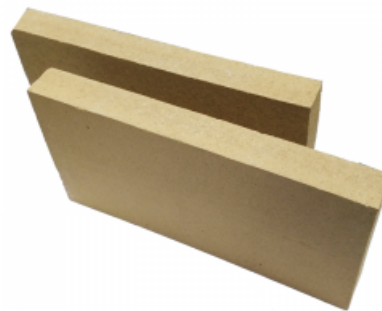

Kategorija proizvoda: Šamotna Opeka

Proizvođač: Schiedel

Šamotna Opeka 23x11,4x2cm

Cena: 288,00 RSD

Specifikacija

Jedinica mere:	kom
Primena:	Služi za oblaganje prostora izloženih visokim temperaturama, kamina, peći, za različite dekoracije i sl. Šamotne vatrostalne opeke su našle primenu u domaćinstvima i skoro svim toplotnim agregatima i granama privrede, uz najznačajnije prisustvo u železarama, livnicama, obojenoj metalurgiji, opekarskoj industriji kao i kotlogradnji.
Dimenzije (cm):	23 x 11,4 x 2,0
Težina (kg/kom):	cca 1,3
Potrošnja (kom/m2):	36
Dodatne Informacije:	U ponudi imamo i Šamotni komplet od šamotnog brašna i staklene vode. Kao vatrostalni malter koji služi za oblaganje ložišta šporeta, peći, spajanje elemenata dimnjaka i lepljenje kiselootpornih pločica i slično. Pri oblaganju peći šamotnim pločama, treba paziti na debljinu ploča. Ploča ne sme biti suviše tanka jer bi pukla na određenoj temperaturi, ali ni suviše debela. Ukoliko niste sigurni koja vam je dimenzija ploče potrebna, možete nas kontaktirati i zajedno ćemo naći pravo rešenje.
Deklaracija:	Uvoznik-Dobavljač / Proizvođač: Schiedel Dimnjački Sistemi DOO Srbija □ Zemlja Porekla: Srbija