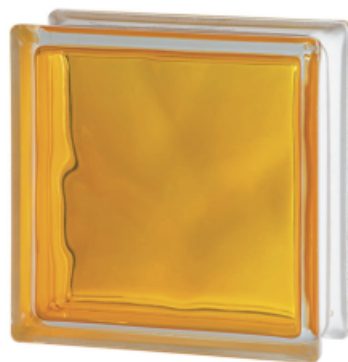

Kategorija proizvoda: Staklene Prizme

Proizvođač: Velog

Staklena prizma Brilly Yellow - Žuta 190x190x80mm - 122

Cena: 1.543,00 RSD

Specifikacija

Jedinica mere:	kom	Poručuje se na paket od po 10 kom.	Rok isporuke 5-7 radnih dana.
Primena:	Zidovi od staklenih prizmi imaju osobinu svetlosne propustljivosti, sigurnosti, toplotne i zvučne izolacije, a razne šare i boje daju mnogo mogućnosti za upotrebu u dekorativnom smislu. Ne treba koristiti staklene prizme za gradnju nosećih zidova.		
Dimenzije (mm):	190 x 190 x 80		
Boja:	Žuta		
Količina (kom/m²):	25		
Količina (kom/pak):	10		
Dodatne Informacije:	Prizme su veoma dekorativan i funkcionalan građevinski elemenat koji se u svetu, a u poslednjih nekoliko godina i na našim prostorima sve više koristi za ulepšavanje enterijera i eksterijera. Primenom staklenih prizmi u građevinarstvu mogu se ostvariti različiti efekti. Najčešće se upotrebljavaju za svetlarnike, ograde na balkonima i terasama, tuš kabine, šankove, a idealne su za prostorije sa nedostatkom svetlosti. Zidovi mogu biti ravni i polukružni, a prizma se može postavljati i na podove da bi propuštala svetlost kroz tavanicu.		
Deklaracija:	Uvoznik-Dobavljač / Proizvođač: Velog DOO		
	Zemlja Porekla: Kina		