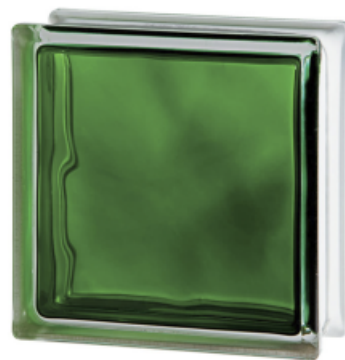

Kategorija proizvoda: Staklene Prizme

Proizvođač: Velog

Staklena prizma Emerald Wave - Zelena 190x190x80mm -

Cena: 1.543,00 RSD

Specifikacija

Jedinica mere:	kom □ Poručuje se na paket od po 10 kom. □ Rok isporuke 5-7 radnih dana.
Primena:	Zidovi od staklenih prizmi imaju osobinu svetlosne propustljivosti, sigurnosti, toplotne i zvučne izolacije, a razne šare i boje daju mnogo mogućnosti za upotrebu u dekorativnom smislu. Ne treba koristiti staklene prizme za gradnju nosećih zidova.
Dimenzije (mm):	190 x 190 x 80
Boja:	Zelena
Količina (kom/m²):	25
Količina (kom/pak):	10
Dodatne Informacije:	Prizme su veoma dekorativan i funkcionalan građevinski elemenat koji se u svetu, a u poslednjih nekoliko godina i na našim prostorima sve više koristi za ulepšavanje enterijera i eksterijera. Primenom staklenih prizmi u građevinarstvu mogu se ostvariti različiti efekti. Najčešće se upotrebljavaju za svetlarnike, ograde na balkonima i terasama, tuš kabine, šankove, a idealne su za prostorije sa nedostatkom svetlosti. Zidovi mogu biti ravni i polukružni, a prizma se može postavljati i na podove da bi propuštala svetlost kroz tavanicu.
Deklaracija:	Uvoznik-Dobavljač / Proizvođač: Velog DOO □ Zemlja Porekla: Kina