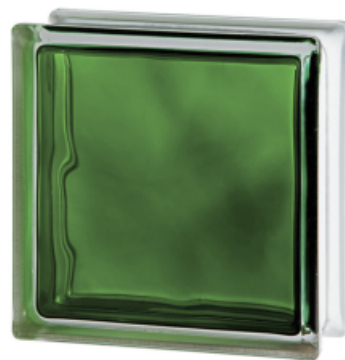

Kategorija proizvoda: Staklene Prizme

Proizvođač: Velog

**Staklena prizma Emerald Wave - Zelena 190x190x80mm -**

Cena: 1.543,00 RSD

## Specifikacija

<b>Jedinica mere:</b>	kom □ Poručuje se na paket od po 10 kom. □ Rok isporuke 5-7 radnih dana.
<b>Primena:</b>	Zidovi od staklenih prizmi imaju osobinu svetlosne propustljivosti, sigurnosti, toplotne i zvučne izolacije, a razne šare i boje daju mnogo mogućnosti za upotrebu u dekorativnom smislu. Ne treba koristiti staklene prizme za gradnju nosećih zidova.
<b>Dimenzije (mm):</b>	190 x 190 x 80
<b>Boja:</b>	Zelena
<b>Količina (kom/m<sup>2</sup>):</b>	25
<b>Količina (kom/pak):</b>	10
<b>Dodatne Informacije:</b>	Prizme su veoma dekorativan i funkcionalan građevinski elemenat koji se u svetu, a u poslednjih nekoliko godina i na našim prostorima sve više koristi za ulepšavanje enterijera i eksterijera. Primenom staklenih prizmi u građevinarstvu mogu se ostvariti različiti efekti. Najčešće se upotrebljavaju za svetlarnike, ograde na balkonima i terasama, tuš kabine, šankove, a idealne su za prostorije sa nedostatkom svetlosti. Zidovi mogu biti ravni i polukružni, a prizma se može postavljati i na podove da bi propuštala svetlost kroz tavanicu.
<b>Deklaracija:</b>	Uvoznik-Dobavljač / Proizvođač: Velog DOO □ Zemlja Porekla: Kina