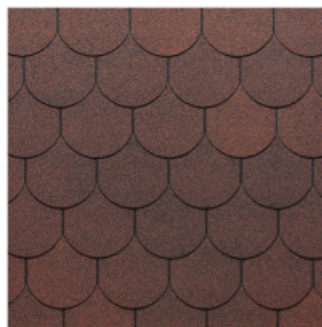

Kategorija proizvoda: Tegola - Program

Proizvođač: Docke

Tegola - Šindra Docke Biber Crvena/m2

Cena: 1.250,00 RSD

Specifikacija

Jedinica mere:	m2
Primena:	Tegola – Šindra se upotrebljavaja kao krovni pokrivač. Otporne su na sve klimatske uslove. Veoma lagana. Kanadska Tegola je, zbog svoje mogućnosti prilagođavanja, krovni materijal koji odgovara praktično svakom obliku krova. Šindra Tegola će zadovoljiti kako tehničkim tako i estetskim kriterijumima, a uz to je Kanadska Tegola krovni materijal koji dugo traje i omogućava uštedu vremena i novca. Upotrebljiva se kod izvođenja novih krovova, ili kod obnove krovova sa ravnim pokrivačima. Kod krovnih konstrukcija sa ograničenom nosivošću su izuzetno povoljni. Sa bitumenskom šindrom može se lako rešiti pokrivanje i složenijih oblika krova, kao razčlanjeni i lučni krovovi jer je savitljiva, laka i brzo se postavlja. Dozvoljeni nagib krova je kod pravougaonih i biber tipa 15°–75°, a kod heksagonalnog tipa 20°–75°.
Prednosti:	<ul style="list-style-type: none">• Niska cena;• Visoke preformanse: visoka otpornost na trulež, vatru i koroziju;• Pouzdanost: elastičnost, visoka otpornost na klimatske uslove;• Jednostavna monataža i mala težina;• Lako održavanje. 1. Dupli sistem lepljenja plus ojačano lepljenje sa prednje strane u svim klasama. DÖCKE tegola je samolepiva sa cele zadnje strane a na prednjoj strani ima čak dve linije lepka čime predstavlja jedinstveno i izvanredno rešenje i pod pritiskom najjačih vetrova. Već u 2016-oj godini DÖCKE tegola biva odamh izabrana kao prvo rešenje investitorima na ski stazama "crvena duboka" i "mali karaman" gde i do danas pokazuje svoja fantastična hidroizolaciona svojstva i otpornost na ekstremne vetrove.; 2. Veća težina u odnosu na konkurenciju. Tegola kolekcije KRONA U standardnoj klasi teži čak 10.25 kg/m2, što je čini apsolutnim pobednikom standard klase gde konkurencija ne nudi rešenje teže od 9.8kg/m2 3. Povećana fabrička garancija na proizvod. Kompanija DÖCKE za svoju tegolu u nižoj klasi "Evropa" daje fabričku garanciju od 7 godina, za klasu "Standard" garanciju 30 godina i klasu "Premium" čak 50 godina. DÖCKE jedini u Evropi poseduje veoma modernu i skupu laboratoriju za simulaciju uticaja spoljasnih i vremenskih faktora na tegolu i to u zadatom periodu. Posle iscrpnih ispitivanja DÖCKE sa sigurnošću garantuje dugi vek trajanja svojih proizvoda što ni jedna druga fabrika nije u mogućnosti da uradi.
Vrsta:	Tegola Krovne ploče
Oblik:	Biber
Boja:	Crvena
Dimenzije (cm):	100,0 x 33,6
Debljina (mm):	3
Količina (m2/pak):	3,1
Količina (kom/pak):	22
Težina (kg/m2):	9,6
Broj eksera po m2:	<ul style="list-style-type: none">• Potrebna količina za krov nagiba do 60°: Pravougaona = 35kom/m2; Biber = 21kom/m2;• Potrebna količina za krov nagiba iznad 60°: Pravougaona = 70kom/m2; Biber = 42kom/m2.
Deklaracija:	Uvoznik / Proizvođač: Tehnokomerc Pro DOO Kruševac Zemlja Porekla: Rusija