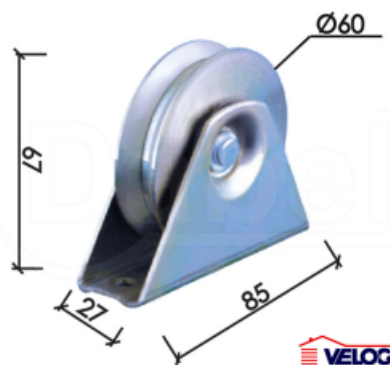

Kategorija proizvoda: Točkići za kliznu kapiju

Proizvođač: Dabel

Točak za kliznu kapiju T1009 - 1 ležaj - Ø60mm

Cena: 594,00 RSD

Specifikacija

Jedinica mere:	kom
Tip:	T1009
Prečnik Ø (mm):	60
Žljeb:	Y
Nosivost do (kg):	150
Završna obrada:	ZnB - Cinkovano Belo
Deklaracija:	Uvoznik-Dobavljač / Proizvođač: DABEL DOO Zemlja Porekla: Kina