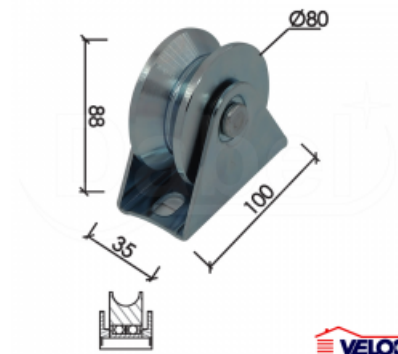

Kategorija proizvoda: Točkići za kliznu kapiju

Proizvođač: Dabel

Točkić za kliznu kapiju T1005 U žljeb - Ø80mm

Cena: 1.736,00 RSD

Specifikacija

Jedinica mere:	kom
Tip:	T1005
Prečnik Ø (mm):	80
Žljeb:	U
Nosivost do (kg):	250
Završna obrada:	ZnB - Cinkovano Belo
Deklaracija:	Uvoznik-Dobavljač / Proizvođač: DABEL DOO Zemlja Porekla: Kina