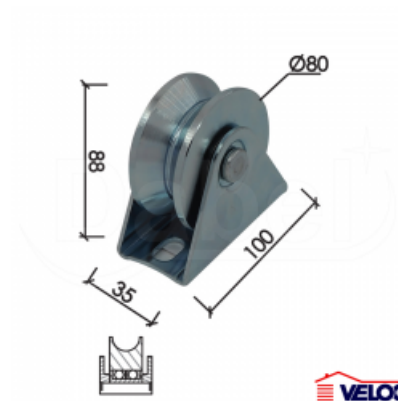

Kategorija proizvoda: Točkići za kliznu kapiju

Proizvođač: Dabel

## Točkić za kliznu kapiju T1005 U žljeb - Ø80mm

Cena: 1.736,00 RSD

### Specifikacija

Jedinica mere:	kom
Tip:	T1005
Prečnik Ø (mm):	80
Žljeb:	U
Nosivost do (kg):	250
Završna obrada:	ZnB - Cinkovano Belo
Deklaracija:	Uvoznik-Dobavljač / Proizvođač: DABEL DOO Zemlja Porekla: Kina