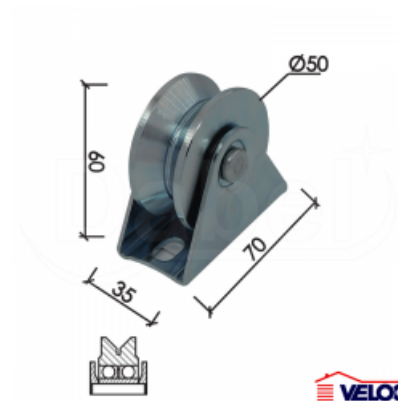

Kategorija proizvoda: Točkići za kliznu kapiju

Proizvođač: Dabel

Točkić za kliznu kapiju T1005 Y žljeb - Ø50mm

Cena: 1.248,00 RSD

Specifikacija

Jedinica mere:	kom
Tip:	T1005
Prečnik Ø (mm):	50
Žljeb:	Y
Nosivost do (kg):	150
Završna obrada:	ZnB - Cinkovano Belo
Deklaracija:	Uvoznik-Dobavljač / Proizvođač: DABEL DOO Zemlja Porekla: Kina