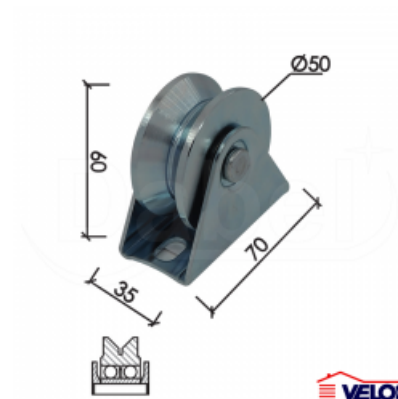

Kategorija proizvoda: Točkići za kliznu kapiju

Proizvođač: Dabel

Točkić za kliznu kapiju T1005 Y žljeb - Ø50mm

Cena: 1.248,00 RSD

Specifikacija

Jedinica mere:	kom
Tip:	T1005
Prečnik Ø (mm):	50
Žljeb:	Y
Nosivost do (kg):	150
Završna obrada:	ZnB - Cinkovano Belo
Deklaracija:	Uvoznik-Dobavljač / Proizvođač: DABEL DOO Zemlja Porekla: Kina