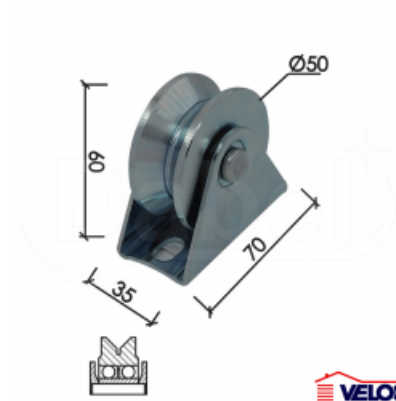

Kategorija proizvoda: Točkići za kliznu kapiju

Proizvođač: Dabel

Točkić za kliznu kapiju T1005 Y žljeb - Ø50mm

Cena: 1.248,00 RSD

Specifikacija

| | |
|-------------------|--|
| Jedinica mere: | kom |
| Tip: | T1005 |
| Prečnik Ø (mm): | 50 |
| Žljeb: | Y |
| Nosivost do (kg): | 150 |
| Završna obrada: | ZnB - Cinkovano Belo |
| Deklaracija: | Uvoznik-Dobavljač / Proizvođač: DABEL DOO Zemlja Porekla: Kina |