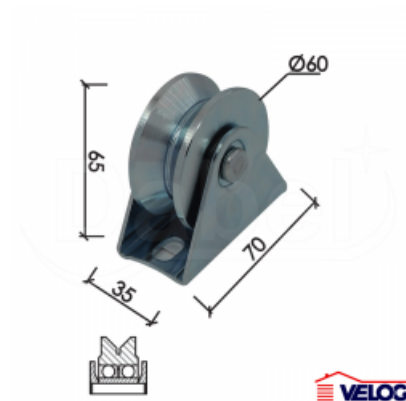

Kategorija proizvoda: Točkići za kliznu kapiju

Proizvođač: Dabel

## Točkić za kliznu kapiju T1005 Y žljeb - Ø60mm

Cena: 1.296,00 RSD

### Specifikacija

Jedinica mere:	kom
Tip:	T1005
Prečnik Ø (mm):	60
Žljeb:	Y
Nosivost do (kg):	200
Završna obrada:	ZnB - Cinkovano Belo
Deklaracija:	Uvoznik-Dobavljač / Proizvođač: DABEL DOO Zemlja Porekla: Kina