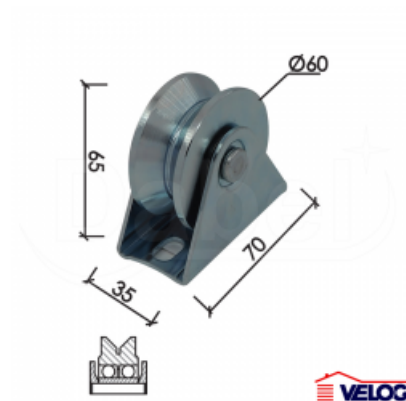

Kategorija proizvoda: Točkići za kliznu kapiju

Proizvođač: Dabel

Točkić za kliznu kapiju T1005 Y žljeb - Ø60mm

Cena: 1.296,00 RSD

Specifikacija

Jedinica mere:	kom
Tip:	T1005
Prečnik Ø (mm):	60
Žljeb:	Y
Nosivost do (kg):	200
Završna obrada:	ZnB - Cinkovano Belo
Deklaracija:	Uvoznik-Dobavljač / Proizvođač: DABEL DOO Zemlja Porekla: Kina