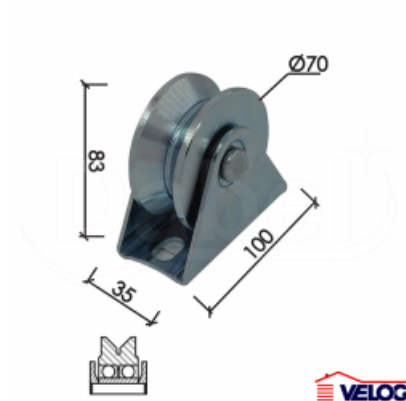

Kategorija proizvoda: Točkići za kliznu kapiju

Proizvođač: Dabel

## Točkić za kliznu kapiju T1005 Y žljeb - Ø70mm

Cena: 1.498,00 RSD

### Specifikacija

Jedinica mere:	kom
Tip:	T1005
Prečnik Ø (mm):	70
Žljeb:	Y
Nosivost do (kg):	250
Završna obrada:	ZnB - Cinkovano Belo
Deklaracija:	Uvoznik-Dobavljač / Proizvođač: DABEL DOO Zemlja Porekla: Kina