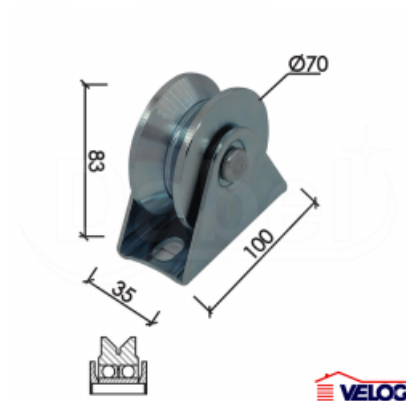

Kategorija proizvoda: Točkići za kliznu kapiju

Proizvođač: Dabel

## Točkić za kliznu kapiju T1005 Y žljeb - Ø70mm

Cena: 1.498,00 RSD

### Specifikacija

|                   |  |
|-------------------|--|
| Jedinica mere:    | kom  |
| Tip:              | T1005  |
| Prečnik Ø (mm):   | 70   |
| Žljeb:            | Y  |
| Nosivost do (kg): | 250  |
| Završna obrada:   | ZnB - Cinkovano Belo   |
| Deklaracija:      | Uvoznik-Dobavljač / Proizvođač: DABEL DOO Zemlja Porekla: Kina |