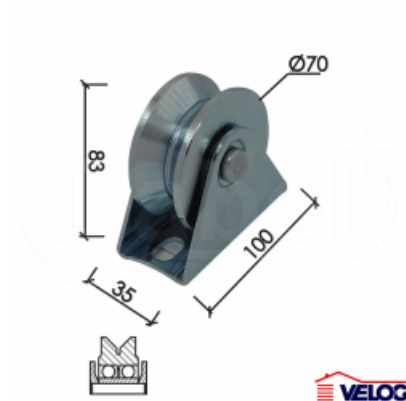

Kategorija proizvoda: Točkići za kliznu kapiju

Proizvođač: Dabel

Točkić za kliznu kapiju T1005 Y žljeb - Ø70mm

Cena: 1.498,00 RSD

Specifikacija

Jedinica mere:	kom
Tip:	T1005
Prečnik Ø (mm):	70
Žljeb:	Y
Nosivost do (kg):	250
Završna obrada:	ZnB - Cinkovano Belo
Deklaracija:	Uvoznik-Dobavljač / Proizvođač: DABEL DOO Zemlja Porekla: Kina