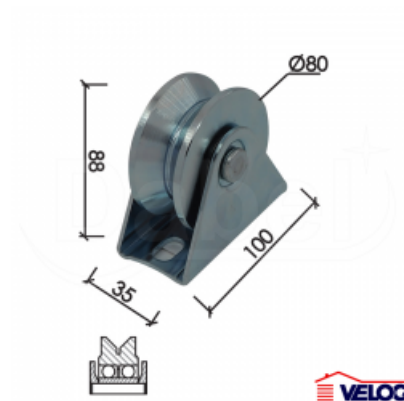

Kategorija proizvoda: Točkići za kliznu kapiju

Proizvođač: Dabel

## Točkić za kliznu kapiju T1005 Y žljeb - Ø80mm

Cena: 1.704,00 RSD

### Specifikacija

Jedinica mere:	kom
Tip:	T1005
Prečnik Ø (mm):	80
Žljeb:	Y
Nosivost do (kg):	300
Završna obrada:	ZnB - Cinkovano Belo
Deklaracija:	Uvoznik-Dobavljač / Proizvođač: DABEL DOO Zemlja Porekla: Kina