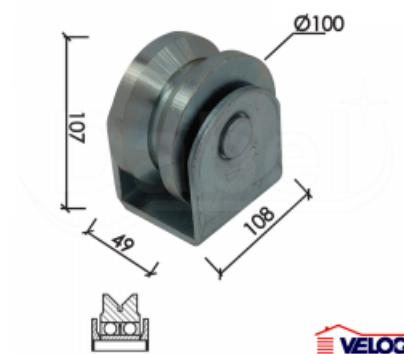

Kategorija proizvoda: Točkići za kliznu kapiju

Proizvođač: Dabel

Točkić za kliznu kapiju T1008 Y žljeb - Ø100mm

Cena: 2.141,00 RSD

Specifikacija

| | |
|-------------------|--|
| Jedinica mere: | kom |
| Tip: | T1008 |
| Prečnik Ø (mm): | 100 |
| Žljeb: | Y |
| Nosivost do (kg): | 600 |
| Završna obrada: | ZnB - Cinkovano Belo |
| Deklaracija: | Uvoznik-Dobavljač / Proizvođač: DABEL DOO Zemlja Porekla: Kina |