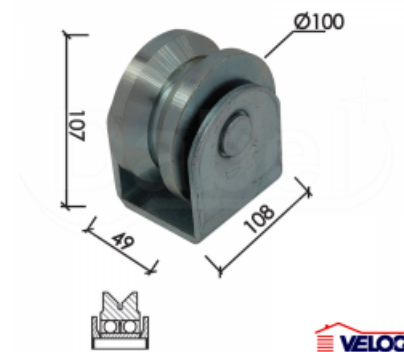

Kategorija proizvoda: Točkići za kliznu kapiju

Proizvođač: Dabel

## Točkić za kliznu kapiju T1008 Y žljeb - Ø100mm

Cena: 2.141,00 RSD

### Specifikacija

Jedinica mere:	kom
Tip:	T1008
Prečnik Ø (mm):	100
Žljeb:	Y
Nosivost do (kg):	600
Završna obrada:	ZnB - Cinkovano Belo
Deklaracija:	Uvoznik-Dobavljač / Proizvođač: DABEL DOO Zemlja Porekla: Kina