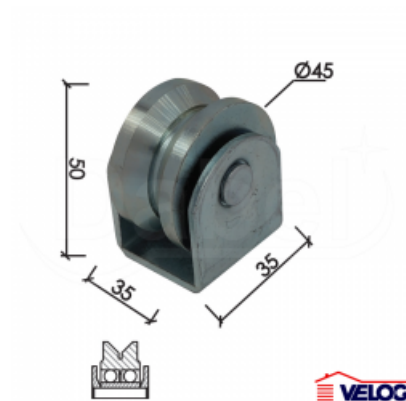

Kategorija proizvoda: Točkići za kliznu kapiju

Proizvođač: Dabel

## Točkić za kliznu kapiju T1008 Y žljeb - Ø45mm

Cena: 700,00 RSD

### Specifikacija

Jedinica mere:	kom
Tip:	T1008
Prečnik Ø (mm):	45
Žljeb:	Y
Nosivost do (kg):	250
Završna obrada:	ZnB - Cinkovano Belo
Deklaracija:	Uvoznik-Dobavljač / Proizvođač: DABEL DOO Zemlja Porekla: Kina