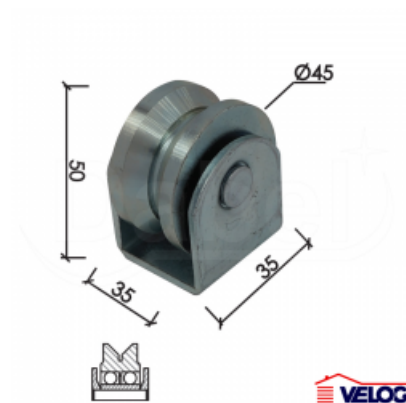

Kategorija proizvoda: Točkići za kliznu kapiju

Proizvođač: Dabel

## Točkić za kliznu kapiju T1008 Y žljeb - Ø45mm

Cena: 700,00 RSD

### Specifikacija

Jedinica mere:	kom
Tip:	T1008
Prečnik Ø (mm):	45
Žljeb:	Y
Nosivost do (kg):	250
Završna obrada:	ZnB - Cinkovano Belo
Deklaracija:	Uvoznik-Dobavljač / Proizvođač: DABEL DOO Zemlja Porekla: Kina