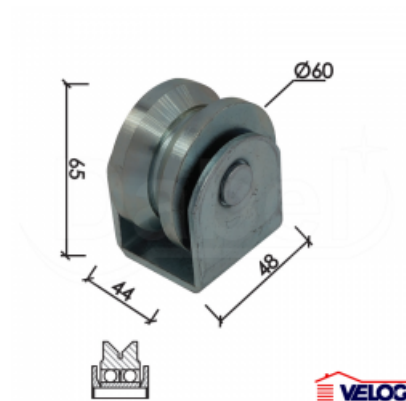

Kategorija proizvoda: Točkići za kliznu kapiju

Proizvođač: Dabel

Točkić za kliznu kapiju T1008 Y žljeb - Ø60mm

Cena: 1.066,00 RSD

Specifikacija

Jedinica mere:	kom
Tip:	T1008
Prečnik Ø (mm):	60
Žljeb:	Y
Nosivost do (kg):	350
Završna obrada:	ZnB - Cinkovano Belo
Deklaracija:	Uvoznik-Dobavljač / Proizvođač: DABEL DOO Zemlja Porekla: Kina