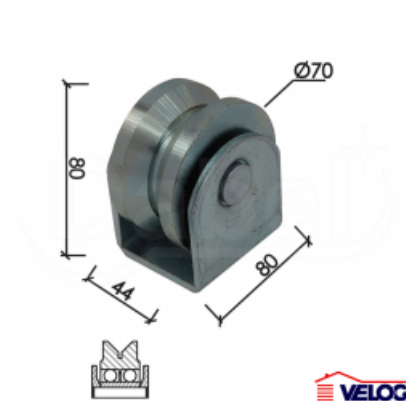

Kategorija proizvoda: Točkići za kliznu kapiju

Proizvođač: Dabel

## Točkić za kliznu kapiju T1008 Y žljeb - Ø70mm

Cena: 1.188,00 RSD

### Specifikacija

Jedinica mere:	kom
Tip:	T1008
Prečnik Ø (mm):	70
Žljeb:	Y
Nosivost do (kg):	400
Završna obrada:	ZnB - Cinkovano Belo
Deklaracija:	Uvoznik-Dobavljač / Proizvođač: DABEL DOO Zemlja Porekla: Kina