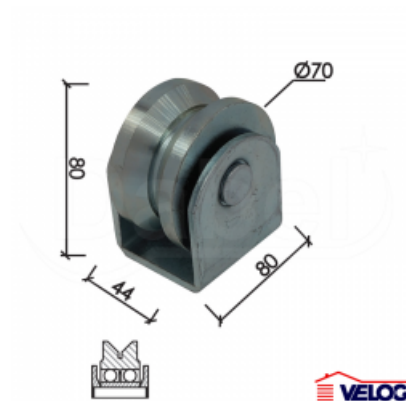

Kategorija proizvoda: Točkići za kliznu kapiju

Proizvođač: Dabel

## Točkić za kliznu kapiju T1008 Y žljeb - Ø70mm

Cena: 1.174,00 RSD

### Specifikacija

Jedinica mere:	kom
Tip:	T1008
Prečnik Ø (mm):	70
Žljeb:	Y
Nosivost do (kg):	400
Završna obrada:	ZnB - Cinkovano Belo
Deklaracija:	Uvoznik-Dobavljač / Proizvođač: DABEL DOO Zemlja Porekla: Kina