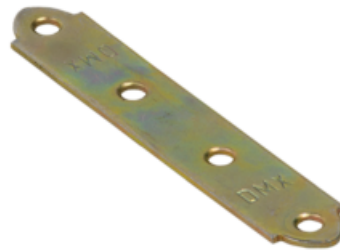

Kategorija proizvoda: Ugaonici i spojne ploče

Proizvođač: Domax

Uska Spojna ploča LW100 - 98x15x1,5mm - 4453

Cena: 19,00 RSD

Specifikacija

Jedinica mere:	kom
Vrsta:	Spojne ploče
Tip:	LW
Dimenzije ploče (mm):	98 x 15 x 1,5
Antikorozivna zaštita:	SREBRNI GALVANSKI CINK: Sloj srebrnog (galvanskog) cinka debljine 12 µm. Proizvodi koji su prekriveni ovakvim slojem su namenjeni za upotrebu u suvim prostorijama sa opasnošću od povremene izloženosti vlazi (druga klasa upotrebe prema PN-EN 1995-1-1:2010).
Deklaracija:	Uvoznik-Dobavljač / Proizvođač: DMX SYSTEM DOO KRTINSKA □ Zemlja Porekla: EU