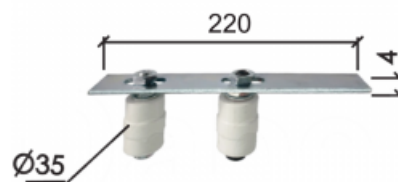

Kategorija proizvoda: Vođice za kliznu kapiju

Proizvođač: Dabel

Nosač vođica za kliznu kapiju V1006 - 220x35x4mm

Cena: 1.083,00 RSD

Specifikacija

Jedinica mere:	kom
Dimenzije (mm):	220 x 35 x 4
Prečnik Ø (mm):	35
Nosivost (kg):	50
Završna obrada:	ZnB – Cinkovano Belo
Deklaracija:	Uvoznik-Dobavljač / Proizvođač: DABEL DOO Zemlja Porekla: Kina