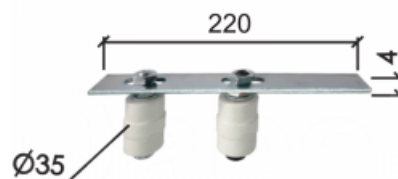

Kategorija proizvoda: Vođice za kliznu kapiju

Proizvođač: Dabel

## Nosač vođica za kliznu kapiju V1006 - 220x35x4mm

Cena: 1.083,00 RSD

### Specifikacija

Jedinica mere:	kom
Dimenzije (mm):	220 x 35 x 4
Prečnik Ø (mm):	35
Nosivost (kg):	50
Završna obrada:	ZnB – Cinkovano Belo
Deklaracija:	Uvoznik-Dobavljač / Proizvođač: DABEL DOO   Zemlja Porekla: Kina