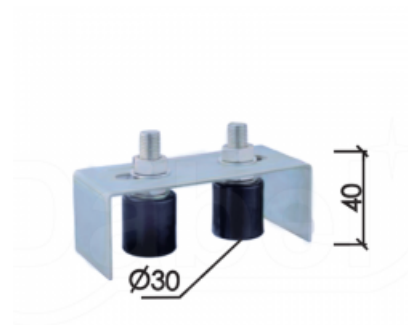

Kategorija proizvoda: Vođice za kliznu kapiju

Proizvođač: Dabel

Nosač vođica za kliznu kapiju V1008 - 165x65xM16

Cena: 930,00 RSD

Specifikacija

Jedinica mere:	kom
Dimenzije (mm):	165 x 65 x M16
Prečnik Ø (mm):	30
Navoj:	M16
Završna obrada:	ZnB – Cinkovano Belo
Deklaracija:	Uvoznik-Dobavljač / Proizvođač: DABEL DOO Zemlja Porekla: Kina