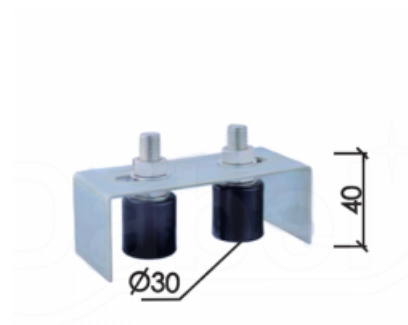

Kategorija proizvoda: Vođice za kliznu kapiju

Proizvođač: Dabel

Nosač vođica za kliznu kapiju V1008 - 165x65xM16

Cena: 930,00 RSD

Specifikacija

Jedinica mere:	kom
Dimenzije (mm):	165 x 65 x M16
Prečnik Ø (mm):	30
Navoj:	M16
Završna obrada:	ZnB – Cinkovano Belo
Deklaracija:	Uvoznik-Dobavljač / Proizvođač: DABEL DOO Zemlja Porekla: Kina