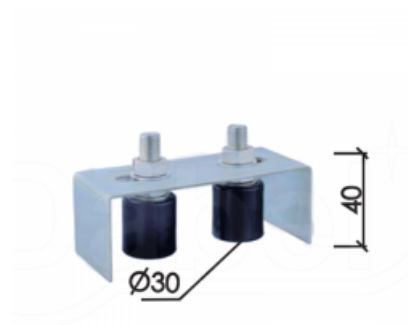

Kategorija proizvoda: Vođice za kliznu kapiju

Proizvođač: Dabel

Nosač vođica za kliznu kapiju V1008 - 165x65xM16

Cena: 930,00 RSD

Specifikacija

| | |
|-----------------|--|
| Jedinica mere: | kom |
| Dimenzije (mm): | 165 x 65 x M16 |
| Prečnik Ø (mm): | 30 |
| Navoj: | M16 |
| Završna obrada: | ZnB – Cinkovano Belo |
| Deklaracija: | Uvoznik-Dobavljač / Proizvođač: DABEL DOO Zemlja Porekla: Kina |